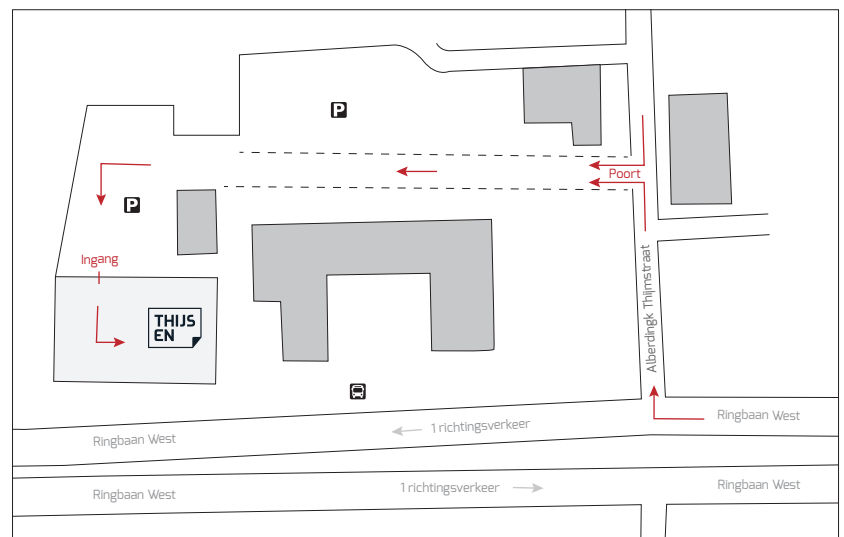

Voel de impact

Routebeschrijving naar Thijsen - Tilburg

Belangrijk!

Ons kantoor is gevestigd aan de Ringbaan West 304. De ingang en gratis parkeerplaatsen bevinden zich echter aan de achterzijde van het pand. Deze zijn bereikbaar via de poort aan de Alberdingk Thijmstraat, recht tegenover nummer 34.

Navigatiesysteem:

Toets op uw navigatiesysteem dit adres in: Alberdingk Thijmstraat 34 in Tilburg. Recht tegenover deze woning is de ingang naar onze gedeelde parkeerplaats.

Vanuit richting Waalwijk / Dongen:

Vanaf de N261/Midden Brabantweg neemt u op de Hasseltrotonde de 2e afslag (rechtdoor richting centrum). U bent dan reeds op de Ringbaan West die u blijft volgen. U passeert de afslag naar het station en de afslag naar de schouwburg. Vervolgens ziet u aan uw linkerkant de kerk en daarnaast ons kantoor met op de bruingrijs geschilderde gevel het logo van Van Boekel accountants. Blijf de weg volgen tot aan de stoplichten. Bij de stoplichten keert u om en bij van Boekel accountants rijdt u de Alberdingk Thijmstraat in. Na 50 meter gaat u links door de poort naar de gedeelde parkeerplaats. Als u langs het gebouw helemaal naar achteren rijdt, ziet u daar aan de linkerkant de ingang naar ons kantoor.

Vanuit richting Goirle / Breda / Oisterwijk:

Vanaf de A58 neemt u afslag 11 Tilburg Centrum-West / Goirle richting Tilburg. Eenmaal op de Ringbaan West neemt u voor Van Boekel accountants de afslag naar de Alberdingk Thijmstraat. Rijd na 50 meter door de poort aan uw linkerkant, de gedeelde parkeerplaats op. Als u langs het gebouw helemaal naar achteren rijdt, ziet u daar aan de linkerkant de ingang naar ons kantoor.